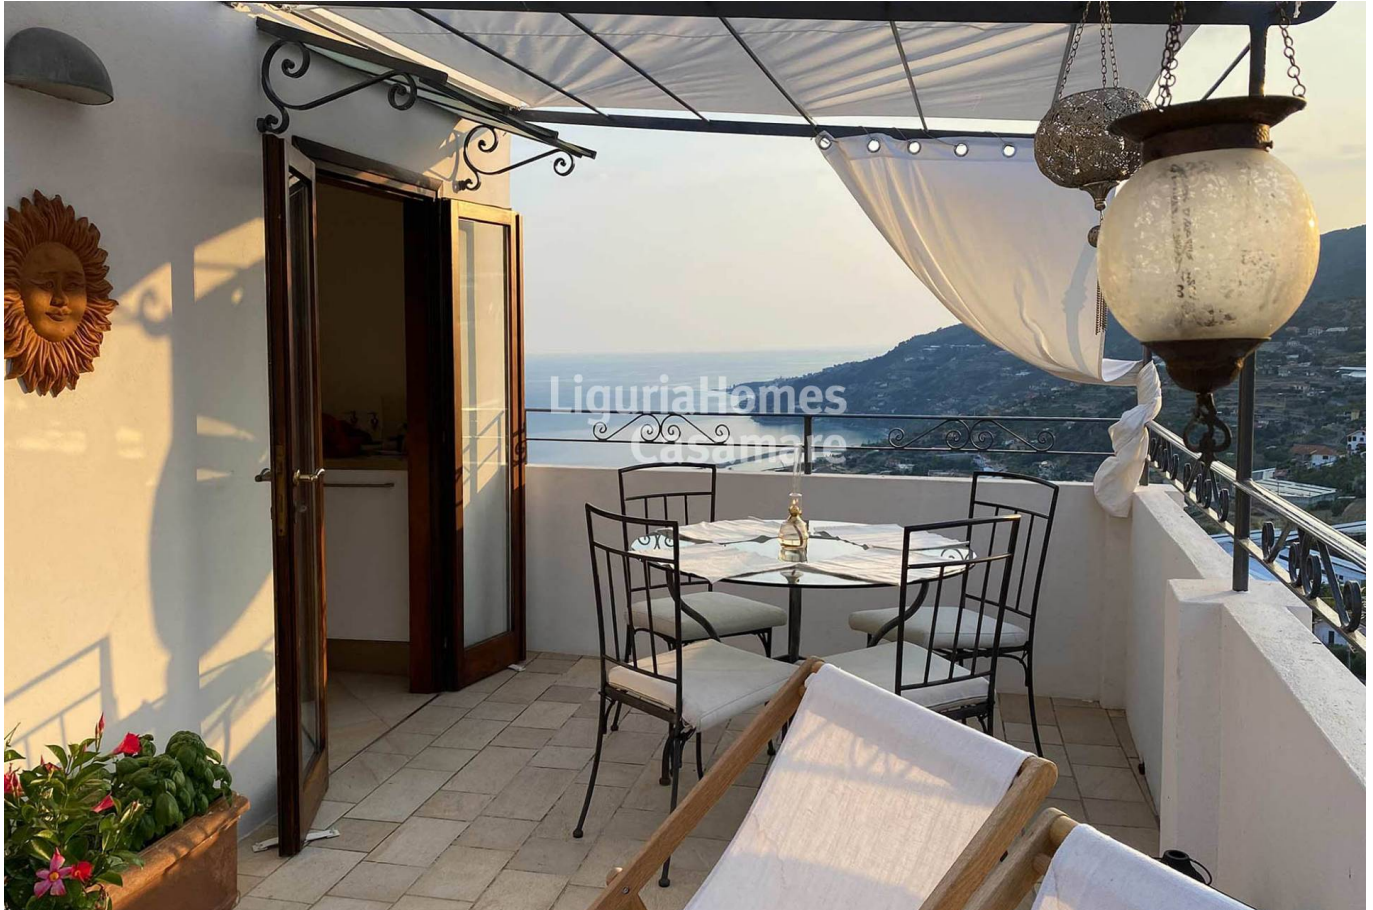

Maison de village à vendre à Sanremo

€ 295.000

Réf. 20252V04

112 m2 | Salle(s) de bain: 2 | Chambre(s): 3 | Nombre de pièces: 7

Caractéristique maison de village avec vue panoramique sur la mer et grande terrasse à vendre à Coldirodi, San Remo.

Nichée au cœur du centre historique pittoresque de Coldirodi, cette charmante maison de village à vendre à San Remo a été rénovée et offre une vue panoramique imprenable sur la baie d'Ospedaletti et les collines verdoyantes environnantes.

Répartie sur trois niveaux, la propriété allie à la perfection le caractère traditionnel de la Ligurie et le confort moderne. Le premier étage comprend une salle à manger accueillante avec kitchenette, une salle de bains et une pièce supplémentaire actuellement utilisée comme chambre, mais qui pourrait également servir de salon ou de salle de séjour. Le deuxième étage offre une chambre double lumineuse avec une vue magnifique sur les toits du village et la mer, une deuxième chambre simple et une autre salle de bains.

Le dernier étage abrite la cuisine principale, qui s'ouvre directement sur une grande terrasse panoramique, un espace extérieur exceptionnel idéal pour profiter toute l'année. Parfaite pour prendre les repas en plein air ou se détendre entre amis ou en famille, la terrasse est agrémentée d'un four à bois traditionnel en parfait état de fonctionnement, idéal pour préparer d'authentiques plats italiens, comme des pizzas.